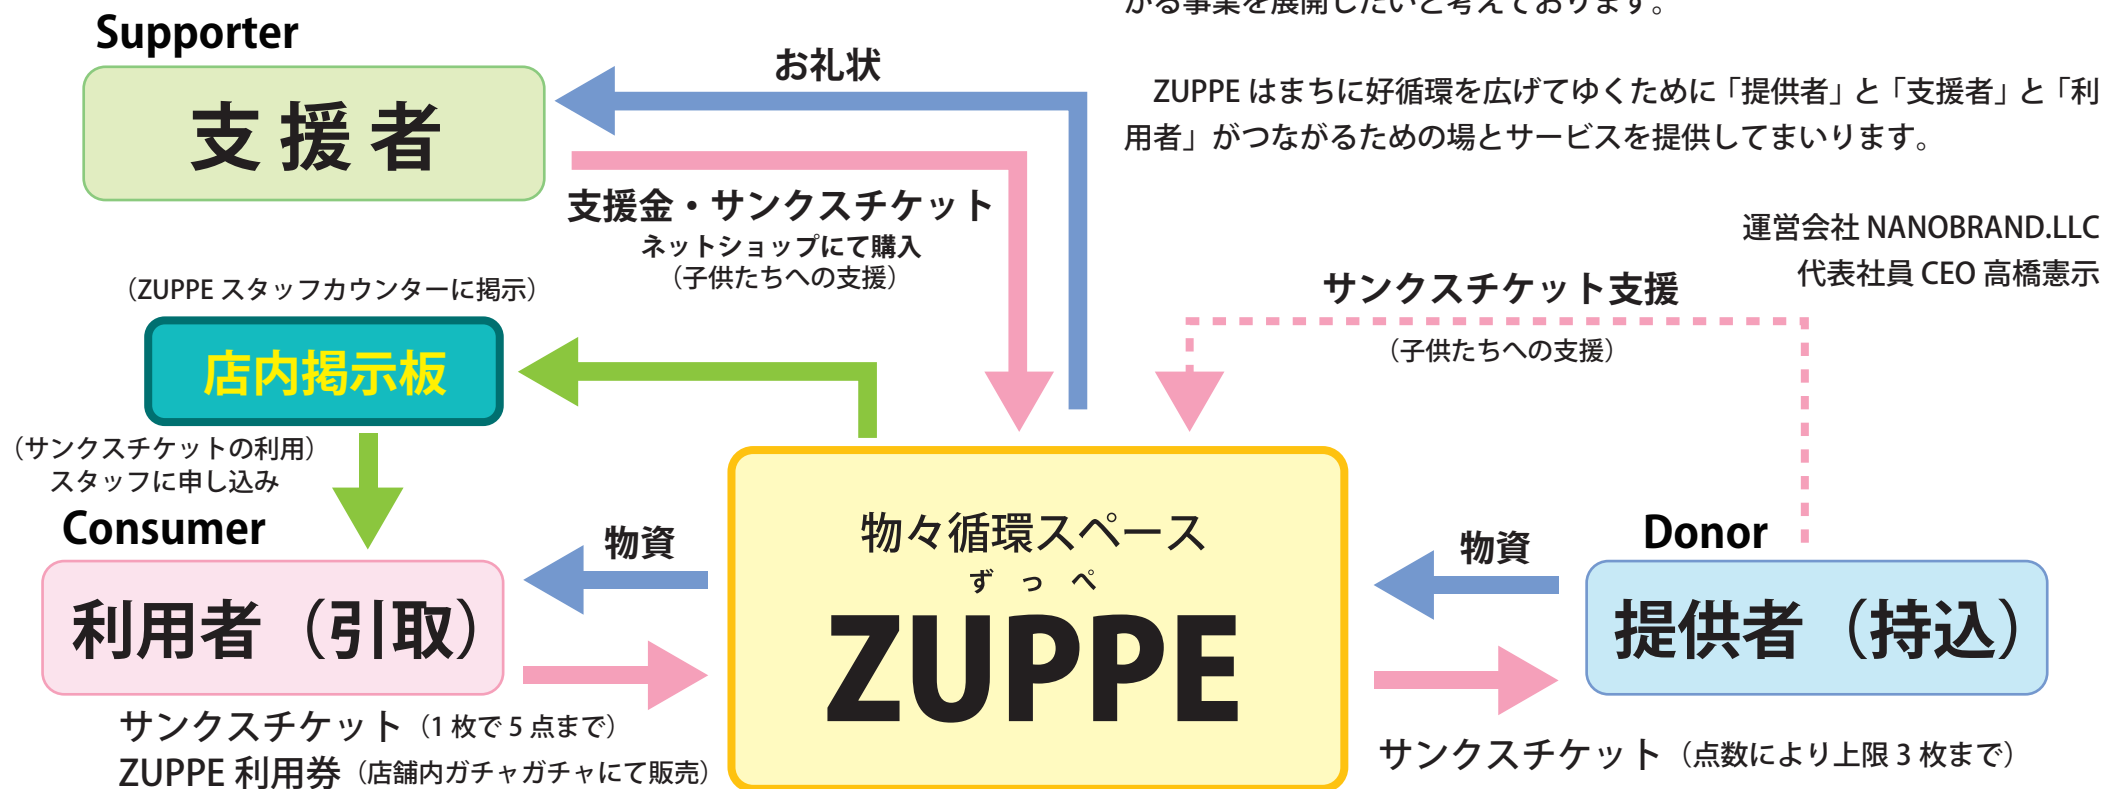

私たちは、従来の古着や生活用品の売買によるリサイクルから、「循環」に特化した流通を世の中に定着させることで、“捨てる”こと“買う”ことといった消費サイクルから脱却し、環境や貧困などの社会課題解決につながる事業を展開したいと考えております。

ZUPPE はまちに好循環を広げてゆくために「提供者」と「支援者」と「利用者」がつながるための場とサービスを提供してまいります。

運営会社 NANOBRAND.LLC  
代表社員 CEO 高橋憲示

### ZUPPE 利用券について

- ZUPPE 利用券は、店舗スペース内に設けてあるガチャガチャで 500 円にて購入いただけます。
- 店舗にて引き取りたい物資があった場合は退店時にご購入下さい。
- ZUPPE 利用券は、お 1 人様 1 枚で 5 点まで引取可能です。それ以上は 5 点ごとに 1 枚ご購入下さい。

### サクスチケットについて

- サクスチケットは、支援者のネット購入 (390 円) や提供者による物資提供で得られます。
- サクスチケット利用することで、ZUPPE 利用券と同様に「お 1 人様 1 枚で 5 点まで引取可能です。」
- 提供されたサクスチケットは ZUPPE スタッフカウンターに掲示し小中学生を対象にした生活支援に活用させていただきます。